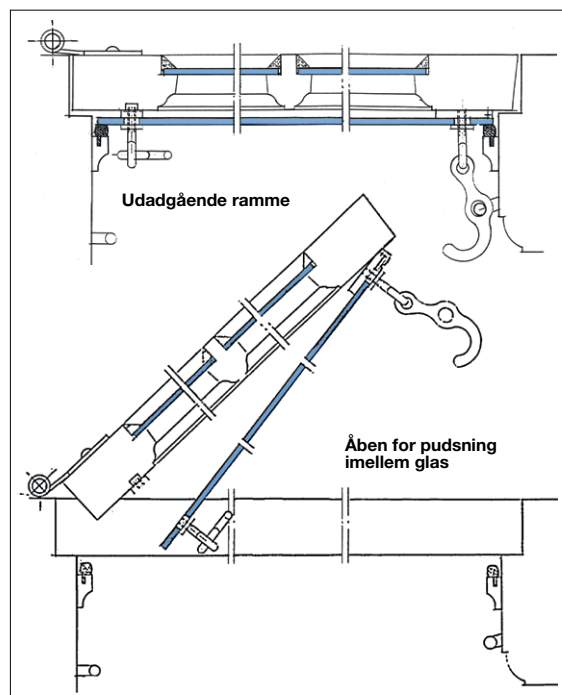

Sidehængslede forsatsvinduer fremstillet af 4 mm hærdet glas monteret på indvendig side af vinduesrammen. Vinduets oprindelige udseende ændres ikke.

Anvendelse:

Til varme- og lydisolering af vinduer, også til bevaringsværdige vinduer i fredede ejendomme.

Udførelse:

Leveres som standard med 4 mm hærdet Floatglas, der er ca. 6 gange stærkere end almindeligt vinduesglas.

Alternativt kan leveres 4 mm hærdet energiglas med reflekterende belægning.

Forsatsglasset leveres efter mål med forborede huller til anverfere og stormkrog.

Korrosionsfaste specialhængsler, bøsninger, anverfere, stormkroge, stjerthager samt afstandslinser medfølger som standard.

Tekniske egenskaber:

Forsatsvinduerne er kun lidt synlige og lysindfald uændret. Ingen indgreb i det eksisterende vindue.

Ingen reduktion af vindueskarmarealet.

Støjdæmpende. Nem betjening.

Enkel vedligeholdelse.

Ingen rydning af vindueskarmen for åbne/lukkefunktion ved udadgående rammer.

Isolering:

Vinduessystemet er U-værdi testet på DTU-Danmarks Tekniske Universitet til U-værdi 1,7 W/m²K med 4 mm hærdet energiglas og U-værdi 2,4 W/m²K med 4 mm standard hærdet glas.

Montering:

Montage af forsatsglas foretages uden gener på stedet.

Pasning:

Ved vinduespudsning skrues stormkroge ud, hvorefter forsatsglasset kan åbnes, så vinduet kan pudses indvendigt.

Patent:

Systemet er patenteret under patent nr. P3990925.5.

Optoglas forsatsvinduer. Monteringsprincip.
Patent: Arkitekt MAA Ulrich Schirrig.

Garanti:

5 års garanti på materialerne.

Service:

Referenceliste og brochuremateriale med tekniske detaljer kan rekvireres hos firmaet.

Supplerende oplysninger:

Forsatsvinduerne indgår som en logisk løsningsmodel i forbindelse med et samlet koncept for totalstandsættelse af vinduer.